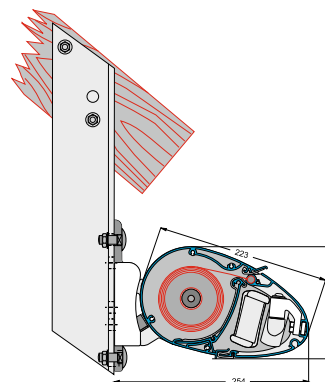

De ideale oplossing als bescherming tegen zon en inkijsk gewenst is.

VOLLEDIGE CASSETTE

De 13 cm hoge **cassette** beschermt het doek rondom en biedt ook bij montage aan een plafond, dakoverstek of balkon een harmonisch uitzierend geheel. Knikarmen met een extreem hoge veerspanning zorgen voor een strak gespannen doek. In de **armscharnieren** verhindert een kunststof ommanteling vervuiling en corrosie van de dubbele staaldraden.

Technische details

- De TOSCANA wordt door middel van twee buitenliggende **consoles** aan wand of plafond bevestigd. De montage van de consoles is variabel, omdat ze zijwaarts kunnen worden verschoven (zie afb.). Hierdoor wordt de montage eenvoudiger.
- Het **doekafdekprofiel** zorgt voor een elegante afdekking van de doekrol.

Montage

Wand

Plafond

Dakspar

Lewens
MARKISEN

Uw dealer geeft u graag advies:

Gewoon
van het leven genieten!

www.lewens-markisen.de