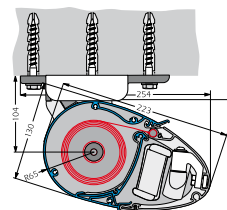

TECHNIEK

Certificering

TÜV-gekeurde
veiligheid
(tot 500 cm breedte
x 300 cm uitval)

Kwaliteit en techniek
volgens CE-norm

EN 13561

Geproduceerd
en gemonteerd
in Duitsland

Garantie

5 jaar garantie
op alle Lewens-
systeemonderdelen

LIFE-garantie
LEWENS-zonnescher-
men staan voor:

L. EVENSVREUGDE
I. NTELLIGENTIE
F. LEXIBILITEIT
E. LEGANTIE

Technische kenmerken

TYPE	TOSCANA (VOLLEDIGE CASSETTE)
Breedte 1-delig	max. 550 cm
Uitvaldieptes (mogelijke armlengtes)	150 / 200 / 250 / 300 cm speciale armlengtes mogelijk (meerprijs)

Nauwkeurige productie in alle tussenliggende breedtes (tot op de centimeter)!

Aandrijving	motoraandrijving (elektromotor), windwerk (wormwieloverbrenging) desgewenst mogelijk (minderprijs)
Leveringsomvang, bevestiging	– incl. wand-/plafondconsoles voor beton B25 C20/25 (voor pluggen: FAZ II M12) – BELANGRIJK! Geef bij de bestelling a.u.b. aan of het om een wand- of plafondmontage gaat.
Framekleuren	– keuze uit 16 RAL-kleuren en 5 structuurlakken (kleurentabel, zie LEWENS-prijslijst) – zilverkleurig natuur: E6/EV 1 geëloxeerd; detailelementen zilverkleurig RAL 9006 (minderprijs) – speciale RAL-kleur (meerprijs) – speciale kleuren en effectlakken op aanvraag
Zonneschermdoeken	– uit onze LEWENS-collectie – merkacryl, spinbadgeverfd, zeer kleurecht – kwaliteitsnaigaren
Volant	– standaard zonder volant – volant mogelijk (meerprijs)
Extra uitrusting	– zon- en windautomaat – draadloze afstandsbediening/elektromotor met geïntegreerde draadloze bediening – steunpoten

Montage

Wand

Plafond

Dakspar

Lewens
MARKISEN

Uw dealer geeft u graag advies:

Gewoon
van het leven genieten!

www.lewens-markisen.de