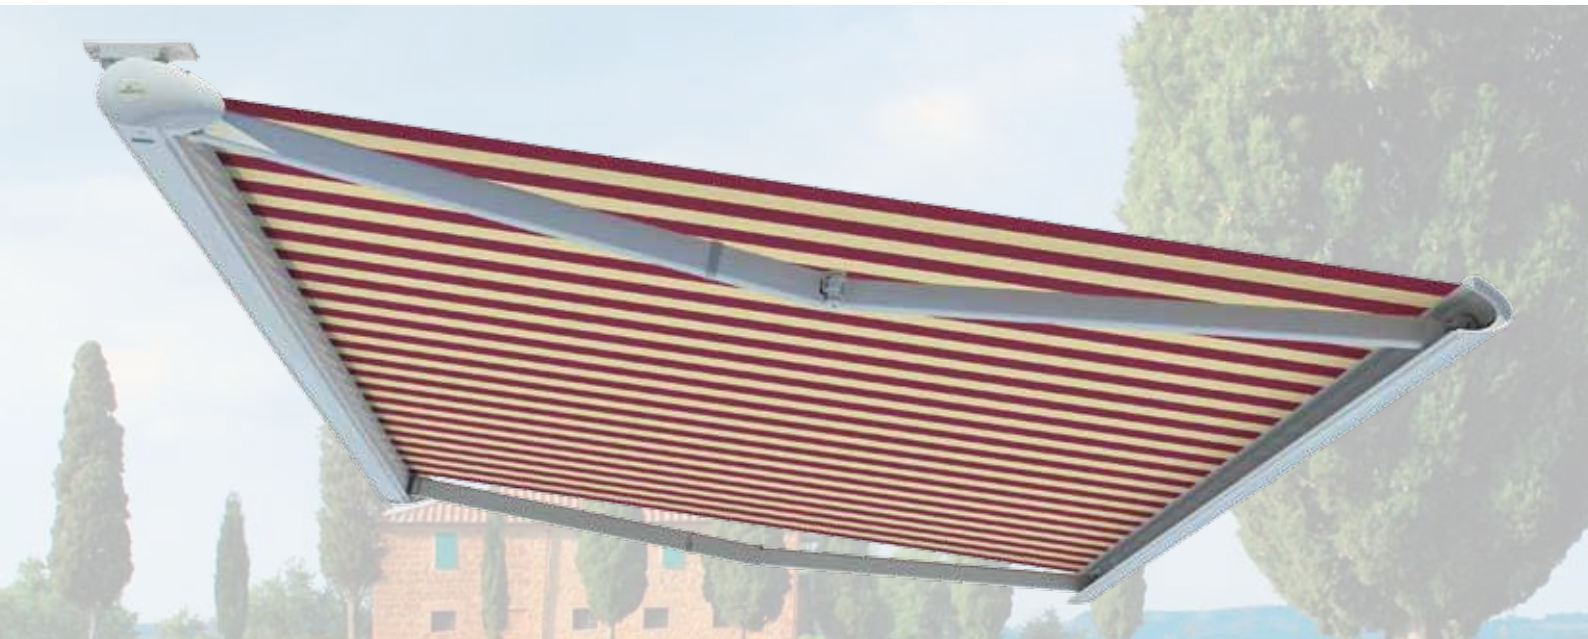

De TOSCANA onderscheidt zich door zijn elegante design en vele doordachte technische details.

Met een maximale breedte van 550 cm en een maximale uitval van 300 cm is de TOSCANA een ideaal zonnescherm voor terrassen en balkons.

Met een van onze talrijke zonneschermdoeken en onze grote keuze aan framekleuren creëert u op uw balkon of terras een zuiderse sfeer.

Het hoekbereik

Door de speciale constructie van de TOSCANA kan tijdens de montage eenmalig een hellingshoek van max. 80° bij motoraandrijving en plafondbevestiging en max. 55° bij windwerk worden ingesteld.

De ideale oplossing als bescherming tegen zon en inkijsk gewenst is.

VOLLEDIGE CASSETTE

De 13 cm hoge **cassette** beschermt het doek rondom en biedt ook bij montage aan een plafond, dakoverstek of balkon een harmonisch uitzierend geheel. Knikarmen met een extreem hoge veerspanning zorgen voor een strak gespannen doek. In de **armscharnieren** verhindert een kunststof ommanteling vervuiling en corrosie van de dubbele staaldraden.

Technische details

- De TOSCANA wordt door middel van twee buitenliggende **consoles** aan wand of plafond bevestigd. De montage van de consoles is variabel, omdat ze zijwaarts kunnen worden verschoven (zie afb.). Hierdoor wordt de montage eenvoudiger.
- Het **doekafdekprofiel** zorgt voor een elegante afdekking van de doekrol.