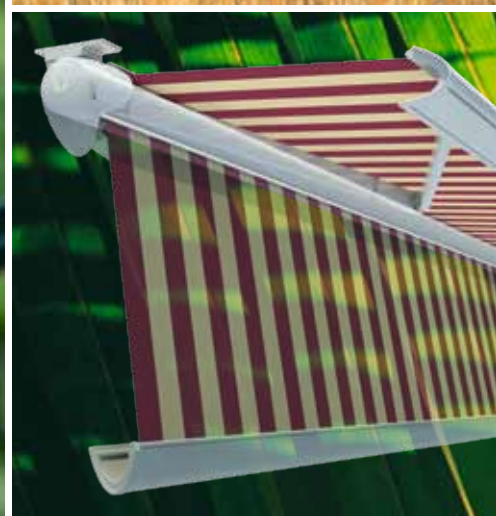

*Gewoon
van het leven genieten!*

Lewens
MARKISEN